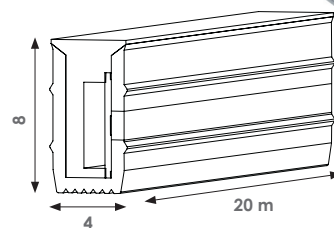

LED-trak SIRO FLEXLINE48 24 V/DC

POHIŠTVENO OKOVJE

LED-trak SIRO FLEXLINE48 24 V/DC

FLEXLINE48 je LED-linearni trak v prilagodljivem silikonskem profilu s stranskim oddajanjem svetlobe, ki je posebej zasnovan za vgradnjo v niše, široke le 4 mm in globoke 10 mm.

- Vnaprej določenih točk rezanja ni, izdelek je mogoče rezati kjer koli (FreeCut).
- Priključni kabel je priključen na LED-trak, spajkanje ni potrebno.
- Odrezane dele traku lahko ponovno uporabite.
- Najmanjši radij upogiba je 2 mm.
- LED-trakovi so lahko dolgi največ 9 m.

Nasvet: priključek in zaključne kapice je potrebno naročiti posebej. Pred končno obdelavo profila je priporočljivo opraviti poizkusni rez.

Obseg dobave: brez priključnega kabla in zaključne kape.

Širina:	4 mm
Globina:	8 mm
Vgradna širina:	4 mm
Vgradna globina:	8-10 mm
Način montaže:	vgradna
Vrsta svetlobe:	LED
Napetost:	24 V/DC
Varnostna varianta:	IP20
Energijski razred od 2021:	izdelek vsebuje svetlobni vir energijske učinkovitosti G
Poraba energije:	8 kWh/1000h
Material:	bakrena platina, silikon
Barva:	bela