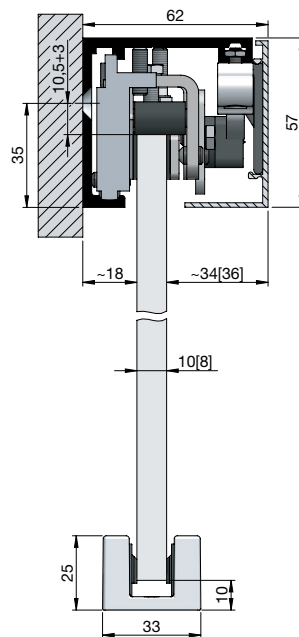

DONAU

Set steklenih drsnih vrat s črnim okovjem

Okovje: tekalna tirnica Helm GT-L 50, 2000 mm za stensko montažo. Vpetje za steklo, 2 tekalna kolesa in blažilci ustavljanja so na obeh straneh skriti v tekalni tirnici. Za stensko montažo, talno vodenje in obojestransko školjkasto vodenje aluminij, črno eloksiran. Klip obroba iz aluminija črno eloksirana.

DONAU

Set steklenih drsnih vrat model Satinato, bel s črnim okovjem

Kaljeno steklo debeline 8 mm, motno.

Debelina vratnega krila: 8 mm
Dolžina tirnice: 2000 mm

od **279,-** EUR

Št. artikla	Model	Zunanja širina vratnega krila mm	Zunanja višina vratnega krila mm	EM	Cena v EUR
111 711 518	Satinato	820	2100	gt	279,00
111 711 519	Satinato	920	2100	gt	289,00

DONAU

Set steklenih drsnih vrat model Sensita 15 s črnim okovjem

Kaljeno steklo debeline 8 mm, prozorno s široko peskano površino s črtami na eni strani.

Debelina vratnega krila: 8 mm
Dolžina tirnice: 2000 mm

od **299,-** EUR

Št. artikla	Model	Zunanja širina vratnega krila mm	Zunanja višina vratnega krila mm	EM	Cena v EUR
111 711 516	Sensita 15	820	2100	gt	299,00
111 711 517	Sensita 15	920	2100	gt	309,00