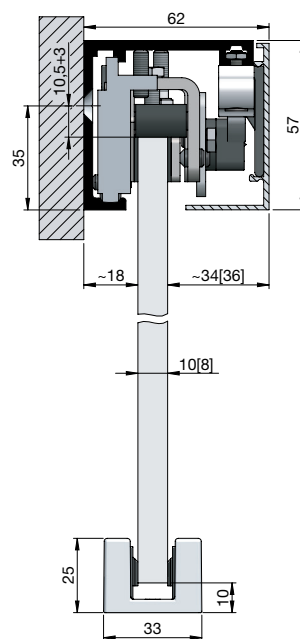

DONAU

Set steklenih drsnih vrat

Okovje: tekalna tirnica Helm GT-L 50, 2000 mm, za stensko montažo. Vpetje za steklo, 2 tekalna kolesa in blažilci ustavljanja so na obeh straneh skriti v tekalni tirnici.

Vključuje: kotnik za stensko montažo, talno vodilo, utopni aluminijasti ročaj, pokrivno letev - aluminij, srebrno eloksiran.

DONAU

Set steklenih drsnih vrat model Satinato

Kaljeno steklo debeline 8 mm, belo (močno motno).

od **239,-** EUR

Debelina vratnega krila: 8 mm

Št. artikla	Model	Zunanja širina vratnega krila mm	Zunanja višina vratnega krila mm	Dolžina tirnice mm	EM	Cena v EUR
111 717 606	Satinato	820	2100	2000	gt	239,00
111 717 607	Satinato	920	2100	2000	gt	249,00

Set steklenih drsnih vrat model Sensita 15

Kaljeno steklo debeline 8 mm, prozorno s široko peskano površino s črtami na eni strani.

od **259,-** EUR

Debelina vratnega krila: 8 mm

Št. artikla	Model	Zunanja širina vratnega krila mm	Zunanja višina vratnega krila mm	Dolžina tirnice mm	EM	Cena v EUR
111 717 604	Sensita 15	820	2100	2000	gt	259,00
111 717 605	Sensita 15	920	2100	2000	gt	269,00