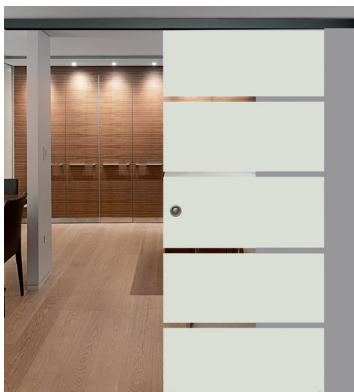

DONAU

Set steklenih drsnih vrat s črnim okovjem

Okovje: tekalna tirnica Helm GT-L 50, 2000 mm za stensko montažo. Vpetje za steklo, 2 tekalna kolesa in blažilci ustavljanja so na obeh straneh skriti v tekalni tirnici. Za stensko montažo, talno vodenje in obojestransko školjkasto vodenje aluminij, črno eloksiran. Klip obroba iz aluminija črno eloksirana.

DONAU

Set steklenih drsnih vrat model Satinato, bel s črnim okovjem

Kaljeno steklo debeline 8 mm, motno.

Debelina vratnega krila: 8 mm
Dolžina tirnice: 2000 mm

od **279,-** EUR

Št. artikla	Model	Zunanja širina vratnega krila mm	Zunanja višina vratnega krila mm	EM	Cena v EUR
111 711 518	Satinato	820	2100	gt	279,00
111 711 519	Satinato	920	2100	gt	289,00

DONAU

Set steklenih drsnih vrat model Sensita 15 s črnim okovjem

Kaljeno steklo debeline 8 mm, prozorno s široko peskano površino s črtami na eni strani.

Debelina vratnega krila: 8 mm
Dolžina tirnice: 2000 mm

od **299,-** EUR

Št. artikla	Model	Zunanja širina vratnega krila mm	Zunanja višina vratnega krila mm	EM	Cena v EUR
111 711 516	Sensita 15	820	2100	gt	299,00
111 711 517	Sensita 15	920	2100	gt	309,00