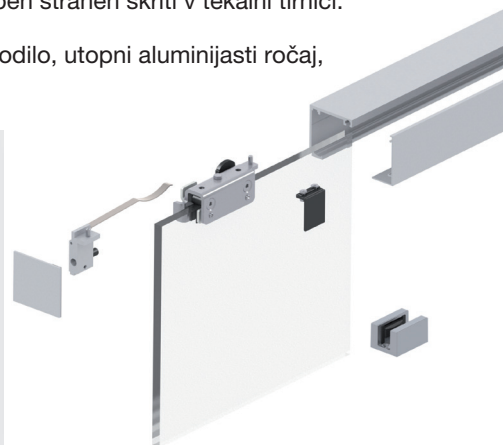

DONAU

Set steklenih drsnih vrat

Okovje: tekalna tirnica Helm GT-L 50, 2000 mm, za stensko montažo. Vpetje za steklo, 2 tekalna kolesa in blažilci ustavljanja so na obeh straneh skriti v tekalni tirnici.

Vključuje: kotnik za stensko montažo, talno vodilo, utopni aluminijasti ročaj, pokrivno letev - aluminij, srebrno eloksiran.

Satinato (belo, močno motno)

DONAU

Set steklenih drsnih vrat model Satinato

Kaljeno steklo debeline 8 mm, belo (močno motno).

DONAU

Set steklenih drsnih vrat s črnim okovjem

Okovje: tekalna tirnica Helm GT-L 50, 2000 mm za stensko montažo. Vpetje za steklo, 2 tekalna kolesa in blažilci ustavljanja so na obeh straneh skriti v tekalni tirnici. Za stensko montažo, talno vodenje in obojestransko školjkasto vodenje aluminij, črno eloksiran. Klip obroba iz aluminija črno eloksirana.

Satinato (belo, močno motno)

DONAU

Set steklenih drsnih vrat model Satinato, bel s črnim okovjem

Kaljeno steklo debeline 8 mm, motno.

Debelina vratnega krila: 8 mm
Dolžina tirnice: 2000 mm

od **279,-** EUR