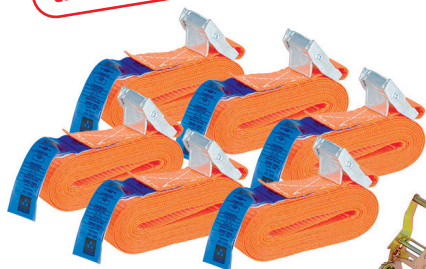

Set varoval za tovor - akcija

Sestavljen iz:

6 x povezovalni trak, 3 m, 1-delni, z objemko, 250 kg

6 x povezovalni trak, 5 m, 1-delni, z objemko, 250 kg

2 x povezovalni trak, 6 m, 2-delni, z račno in kavljem, 2000 kg

1 x set napenjalnih vrvi, vlečna sila 40 kg, 10 kosov, sortirano po barvah in dolžinah

**Mesečna akcija
april 2026**

**Velja od 1. 4. 2026
do 30. 4. 2026 oz.
do odprodaje zalog!**

1 x set napenjalnih vrvi

6 x povezovalni
trak 3 m, 1-delni

6 x povezovalni
trak 5 m, 1-delni

2 x povezovalni trak 6 m, 2-delni

35,- EUR

Št. artikla	Vsebina kos	EM
107 882 100	24	SA