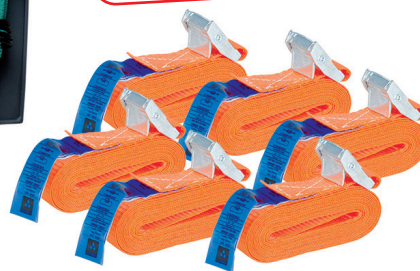

Set varoval za tovor - akcija

Sestavljen iz:

6 x povezovalni trak, 3 m, 1-delni, z objemko, 250 kg

6 x povezovalni trak, 5 m, 1-delni, z objemko, 250 kg

2 x povezovalni trak, 6 m, 2-delni, z račno in kavljem, 2000 kg

1 x set napenjalnih vrvi, vlečna sila 40 kg, 10 kosov, sortirano po barvah in dolžinah

**Mesečna akcija
april 2026**

**Velja od 1. 4. 2026
do 30. 4. 2026 oz.
do odprodaje zalog!**

1 x set napenjalnih vrvi

6 x povezovalni
trak 3 m, 1-delni

6 x povezovalni
trak 5 m, 1-delni

2 x povezovalni trak 6 m, 2-delni

35,- EUR

Št. artikla	Vsebina kos	EM
107 882 100	24	SA