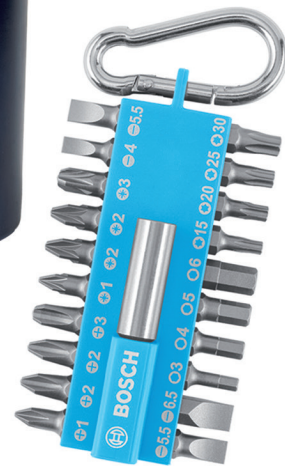

## Set vijačnih nastavkov Extra Hard s karabinom 65-delni s posodo

**Sestavljen iz:**

- 2 x PH1, 4 x PH2, 2 x PH3 x 25 mm
- 2 x PZ1, 4 x PZ2, 2 x PZ3 x 25 mm
- SL3, 2 x SL4, SL5, 2 x SL5.5, SL6, SL6.5 x 25 mm
- 2 x H3, 2 x H4, 2 x H5, 2 x H6 x 25 mm
- T10, 2 x T15, 3 x T20, 2 x T25, T27, 2 x T30, T40 x 25 mm
- TH10, TH15, 2 x TH20, TH25, TH27, TH30, TH40 x 25 mm
- PH2, PZ2, SL6, T15, T20, T25 x 75 mm
- natični ključ 6, 8, 10, 13 mm
- 2 x univerzalno držalo, magnetno

Vpetje: notranji šestkotnik / phillips / pozidriv / šest kotni / Torx® / Torx® z izvrtino / zreza

**Mesečna akcija  
junij 2026**

**Velja od 1. 6. 2026  
do 30. 6. 2026 oz.  
do odprodaje zalog!**

**29,- EUR**

<b>Št. artikla</b>	<b>Velikost seta</b>	<b>EM</b>
101 112 481	65-delna	SA