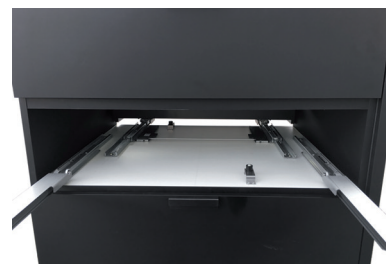

Izvelčni sistem Peka Riverso

Dostopnost do predalov je omogočena iz obeh strani elementa. Novi koncept obojestranskega sistema za izvelčni predal ponuja številne možnosti uporabe. Vse od kuhinjskega otoka, prodajnega pulta, do delilnika prostora ali laboratorija. Visoko mero prilagodljivosti predala dosežemo s prilagojeno izdelavo notranjega dela predala z različnimi širinami in globlinami.

Prednosti izdelka:

- Dostopnost shrambe je mogoča iz dveh različnih strani/prostorov/con in tako privarčujete na času ter izboljšate učinkovitost uporabe.
- Edinstveni izvelčni predal z obojestranskim izvlekom, omogoča enotno ličnico, saj se ličnica pri povleku, na drugi strani ne premakne.
- Funkcija Tipmatic zagotavlja enostransko brezročajno odpiranje.
- Individualno prilagodljiv izvelček, glede na mere in material.
- Ponuja inovativne rešitve za natančno določene zahteve.
- Možnosti uporabe: kuhinjski otoki, prodajni pulti, zdravstveno področje, delilnik prostora, POS-prodajna mesta, kozmetični saloni, laboratoriji, itd.

Tehnične prednosti:

- Ličnica je obojestransko 3D-nastavljiva.
- S povsem vnaprej montiranim setom okovja, privarčujete na času in pridobite večjo učinkovitost pri vgradnji.
- Tehnologija vodila zagotavlja izjemne drsne značilnosti.

Nasvet: okovje lahko po želji opremite s povlečnim blaženjem na drugi strani.

Obseg dobave:

- Vodila izvleka.
- Sojemalnik.
- Pritrdilni material.
- Tekalni profili.

Oprema:	obojestransko blaženje
Širina korpusa:	550-915 mm
Svetla višina:	89-216 mm
Višina čelnice:	največ 250 mm
Material:	kovina
Površina:	cinkana