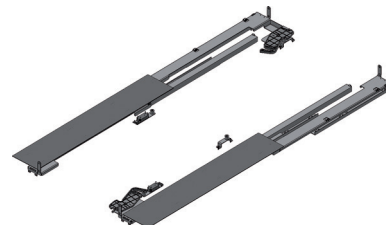

Izvelčni sistem Peka Riverso

Dostopnost do predalov je omogočena iz obeh strani elementa. Novi koncept obojestranskega sistema za izvelčni predal ponuja številne možnosti uporabe. Vse od kuhinjskega otoka, prodajnega pulta, do delilnika prostora ali laboratorija. Visoko mero prilagodljivosti predala dosežemo s prilagojeno izdelavo notranjega dela predala z različnimi širinami in globlinami.

Prednosti izdelka:

- Dostopnost shrambe je mogoča iz dveh različnih strani/prostorov/con in tako privarčujete na času ter izboljšate učinkovitost uporabe.
- Edinstveni izvelčni predal z obojestranskim izvlekom, omogoča enotno ličnico, saj se ličnica pri povleku, na drugi strani ne premakne.
- Funkcija Tipmatic zagotavlja enostransko brezročajno odpiranje.
- Individualno prilagodljiv izvelček, glede na mere in material.
- Ponuja inovativne rešitve za natančno določene zahteve.
- Možnosti uporabe: kuhinjski otoki, prodajni pulti, zdravstveno področje, delilnik prostora, POS-prodajna mesta, kozmetični saloni, laboratoriji, itd.

Tehnične prednosti:

- Ličnica je obojestransko 3D-nastavljiva.
- S povsem vnaprej montiranim setom okovja, privarčujete na času in pridobite večjo učinkovitost pri vgradnji.
- Tehnologija vodila zagotavlja izjemne drsne značilnosti.

Nasvet: okovje lahko po želji opremite s povlečnim blaženjem na drugi strani.

Obseg dobave:

- Vodila izvleka.
- Sojemalnik.
- Pritrdilni material.
- Tekalni profili.

Oprema:	obojestransko blaženje
Širina korpusa:	550-915 mm
Svetla višina:	89-216 mm
Višina čelnice:	največ 250 mm
Material:	kovina
Površina:	cinkana