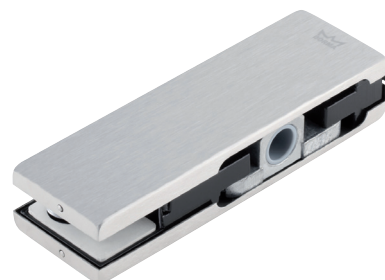

### Set kotnega okovja Universal Motion

Okovje z **vgrajeno funkcijo zapiranja vrat:**

- Ne potrebujete dodatnega talnega zapirala.
- Gibanje vrat preko hidravlike znotraj okovja.
- Okovje lahko tudi naknadno vgradite.
- Za nihajna in vrata s pripiro.
- Potrebne so samo štiri navpične izvrtine za spodnji vrtljivi del (ležaj).
- Možna montaža tudi na gotovi položen pod.

zatič PT 24 Universal Light

zgornje okovje PT 20 Universal Light

samozapiralno kotno okovje Universal Motion

Širina krila največ:	1000 mm
Nosilna moč:	100 kg
Točka odpiranja:	90°
Debelina stekla:	10 in 12 mm
Material:	inox

Št. artikla	Set vsebuje	EM
102 233 863	Samozapiralno kotno okovje Universal Motion	kos
102 230 299	Zgornje okovje PT 20 Universal Light	kos
102 230 300	Zatič PT 24 Universal Light	kos

Cena seta

**139,-** EUR

**dormakaba**
**Set okovja Muto 60, stenska montaža, obojestranski Dormotion**
**Obseg dobave:**

- 1 x tekalna tirnica
- 1 x pokrivni profil
- 2 x tekalno kolo
- 2 x omejevalec odpiranja
- 1 x zaščitna krtača
- 2 x pokrivna kapica
- 1 x talno vodilo
- 1 x set pribora