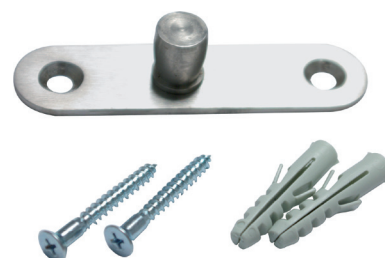

### Set kotnega okovja Universal Motion

Okovje z **vgrajeno funkcijo zapiranja vrat:**

- Ne potrebujete dodatnega talnega zapirala.
- Gibanje vrat preko hidravlike znotraj okovja.
- Okovje lahko tudi naknadno vgradite.
- Za nihajna in vrata s pripiro.
- Potrebne so samo štiri navpične izvrtine za spodnji vrtljivi del (ležaj).
- Možna montaža tudi na gotovi položen pod.

Zapiralno moč lahko nastavite preko dveh, med seboj neodvisnih ventilov.

Dva območja zapiranja.

Večje območje se nahaja pri odpiralnem kotu med 140° in 45°. V območju med 45° in zaprtimi vrati, še vedno deluje manjša zapiralna moč, kot blaženje in tako preprečuje nihanje pri odpiranju obeh vrat. Močna zapiralna moč pri vratih s pripiro poskrbi za natančni začetni položaj vrat.

zatič PT 24 Universal Light

zgornje okovje PT 20 Universal Light

samozapiralno kotno okovje Universal Motion

Širina krila največ:	1000 mm
Nosilna moč:	100 kg
Točka odpiranja:	90°
Debelina stekla:	10 in 12 mm
Material:	inox

Št. artikla	Set vsebuje	EM
102 233 863	Samozapiralno kotno okovje Universal Motion	kos
102 230 299	Zgornje okovje PT 20 Universal Light	kos
102 230 300	Zatič PT 24 Universal Light	kos

Cena seta

**139,-** EUR