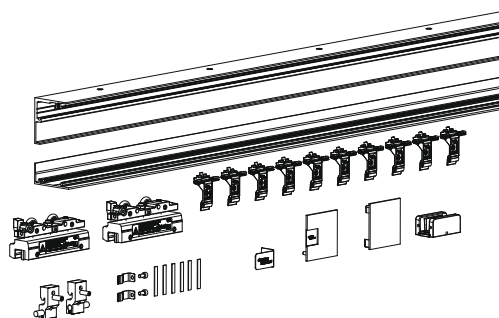

Set okovja Muto 60, stropna montaža, obojestranski Dormotion

Obseg dobave:

- 1 x tekalna tirnica
- 1 x pokrivni profil
- 2 x tekalno kolo
- 2 x omejevalec odpiranja
- 1 x zaščitna krtača
- 2 x pokrivna kapica
- 1 x talno vodilo
- 1 x set pribora

Debelina stekla od: 8 mm
Debelina stekla do: 10 mm
Nosilna moč: 60 kg
Izvedba: 1 x blažilo zapiranja Muto 60 Dormotion, obojestransko

Št. artikla	Dolžina tekalne tirnice mm	Širina krila do mm	Material	EM	Cena v EUR
102 232 977	1900	950	aluminij, srebrno eloksiran	kos	129,99
102 232 978	2400	1200	aluminij, srebrno eloksiran	kos	164,99