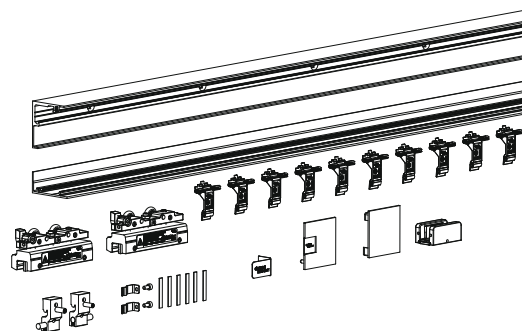

dormakaba

Set okovja Muto 60, stenska montaža, obojestranski Dormotion

Obseg dobave:

- 1 x tekalna tirnica
- 1 x pokrivni profil
- 2 x tekalno kolo
- 2 x omejevalec odpiranja
- 1 x zaščitna krtača
- 2 x pokrivna kapica
- 1 x talno vodilo
- 1 x set pribora

Debelina stekla od: 8 mm
Debelina stekla do: 10 mm
Nosilna moč: 60 kg
Izvedba: 1 x blažilo zapiranja Muto 60 Dormotion, obojestransko

Št. artikla	Dolžina tekalne tirnice mm	Širina krila do mm	Material	EM	Cena v EUR
102 232 975	1900	950	aluminij, srebrno eloksiran	kos	129,99
102 232 976	2400	1200	aluminij, srebrno eloksiran	kos	164,99