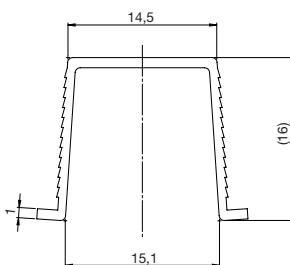

Pokrivni profil za les Solido 80

- Pritrditev s sponkami.

9,21 EUR

Dolžina: 6000 mm
Storitve: razrez na mero z doplačilom
Material: aluminij, srebrno eloksiran
Nosilna moč: 80 kg

Št. artikla	EM	na
102 246 264	mm	1000 mm

Pokrivna kapica distančnega profila Solido 80

Lesena izvedba

Izvedba:
Material:

14,50 EUR

za les 56,5 x 65 x 2,5 mm
aluminij, srebrno eloksiran

Št. artikla	EM
102 246 056	par

Set okovja Solido 80 brez tirnice

34,90 EUR

Obseg dobave: 2 x tekalno kolo, 2 x nosilna prirobnica, 2 x zaustavljalca, 1 x talno prosto vodilo.

Nosilna moč: 80 kg

Št. artikla	EM
102 245 206	gt

Set okovja Solido 80 z blaženjem zapiranja, brez tirnice

79,90 EUR

Obseg dobave: 2 x tekalno kolo, 2 x blažilnik, 2 x nosilna prirobnica, 1 x talno prosto vodilo.

Izvedba: s prirobnico
Nosilna moč: 80 kg

Št. artikla	EM
102 245 984	gt

Vodilna tirnica Solido 80

Material: umetna masa, siva RAL 7016

Št. artikla	Tovarniška dolžina mm	EM	Cena v EUR
102 245 158	1500	kos	2,69
102 245 159	3000	kos	5,34

od **2,69** EUR