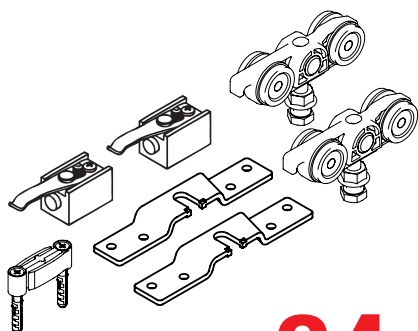

HELM - drsno okovje za stensko montažo

z novim sistemom stenske montaže, brez kotnikov za stensko montažo

Preverjeno po DIN EN 1527:2013 s 200.000 ciklusi odpiranja/zapiranja.

brez spodnjega PVC profila

s spodnjim PVC profilom

Pokrivna kapica distančnega profila Solido 80

Lesena izvedba

 Izvedba:
 Material:

14,50 EUR

 za les 56,5 x 65 x 2,5 mm
 aluminij, srebrno eloksiran

Št. artikla	EM
102 246 056	par

Set okovja Solido 80 brez tirnice

34,90 EUR

Obseg dobave: 2 x tekalno kolo, 2 x nosilna prirobnica, 2 x zaustavljalca, 1 x talno prosto vodilo.

Nosilna moč: 80 kg

Št. artikla	EM
102 245 206	gt

Set okovja Solido 80 z blaženjem zapiranja, brez tirnice

79,90 EUR

Obseg dobave: 2 x tekalno kolo, 2 x blažilnik, 2 x nosilna prirobnica, 1 x talno prosto vodilo.

Izvedba: s prirobnico
 Nosilna moč: 80 kg

Št. artikla	EM
102 245 984	gt

Vodilna tirnica Solido 80

Material: umetna masa, siva RAL 7016