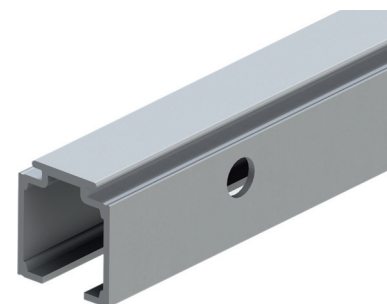

HELM - drsno okovje za stensko montažo

z novim sistemom stenske montaže, brez kotnikov za stensko montažo

Preverjeno po DIN EN 1527:2013 s 200.000 ciklusi odpiranja/zapiranja.

brez spodnjega PVC profila

s spodnjim PVC profilom

solido

Tekalna tirnica Solido 80, stransko luknjana

od **28,90** EUR

Storitev:
Material:

razrez ni mogoč
aluminij, srebrno
eloksiran

Št. artikla	Dolžina mm	EM	Cena v EUR
102 246 309	1800	kos	28,90
102 246 310	2000	kos	31,90
102 246 311	2200	kos	34,90

Pokrivni profil za les Solido 80

- Pritrditev s sponkami.

9,21 EUR

Dolžina: 6000 mm
 Storitve: razrez na mero z doplačilom
 Material: aluminij, srebrno eloksiran
 Nosilna moč: 80 kg

Št. artikla	EM	na
102 246 264	mm	1000 mm

Pokrivna kapica distančnega profila Solido 80

Lesena izvedba

 Izvedba:
 Material:

14,50 EUR

 za les 56,5 x 65 x 2,5 mm
 aluminij, srebrno eloksiran

Št. artikla	EM
102 246 056	par

Set okovja Solido 80 brez tirnice