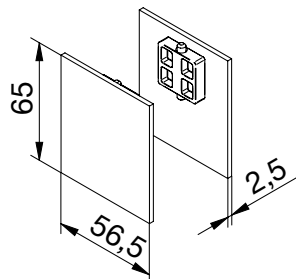

solido

Tekalna tirnica Solido 80, stransko luknjana

od **28,90** EUR

Storitev:
Material:

razrez ni mogoč
aluminij, srebrno
eloksiran

Št. artikla	Dolžina mm	EM	Cena v EUR
102 246 309	1800	kos	28,90
102 246 310	2000	kos	31,90
102 246 311	2200	kos	34,90

Pokrivni profil za les Solido 80

- Pritrditev s sponkami.

9,21 EUR

Dolžina: 6000 mm
 Storitve: razrez na mero z doplačilom
 Material: aluminij, srebrno eloksiran
 Nosilna moč: 80 kg

Št. artikla	EM	na
102 246 264	mm	1000 mm

Pokrivna kapica distančnega profila Solido 80

Lesena izvedba

 Izvedba:
 Material:

14,50 EUR

 za les 56,5 x 65 x 2,5 mm
 aluminij, srebrno eloksiran

Št. artikla	EM
102 246 056	par

Set okovja Solido 80 brez tirnice