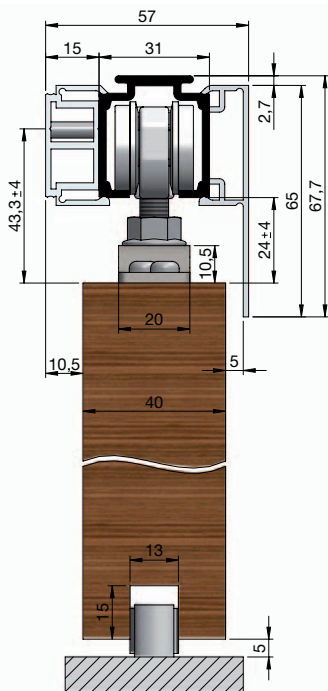

HELM - drsno okovje za stensko montažo

z novim sistemom stenske montaže, brez kotnikov za stensko montažo

Preverjeno po DIN EN 1527:2013 s 200.000 ciklusi odpiranja/zapiranja.

brez spodnjega PVC profila

s spodnjim PVC profilom

solido

Distančni profil Solido 80, stransko luknjan

od **22,90** EUR

Storitev:
Material:

Nosilna moč:

razrez ni mogoč
aluminij, srebrno
eloksiran
80 kg

Št. artikla	Dolžina mm	EM	Cena v EUR
102 246 315	1800	kos	22,90
102 246 316	2000	kos	25,90
102 246 317	2200	kos	28,90

solido

Tekalna tirnica Solido 80, stransko luknjana

od **28,90** EUR

Storitev:
Material:

razrez ni mogoč
aluminij, srebrno
eloksiran

Št. artikla	Dolžina mm	EM	Cena v EUR
102 246 309	1800	kos	28,90
102 246 310	2000	kos	31,90
102 246 311	2200	kos	34,90

Pokrivni profil za les Solido 80

- Pritrditev s sponkami.

9,21 EUR

Dolžina: 6000 mm
 Storitve: razrez na mero z doplačilom
 Material: aluminij, srebrno eloksiran
 Nosilna moč: 80 kg

Št. artikla	EM	na
102 246 264	mm	1000 mm