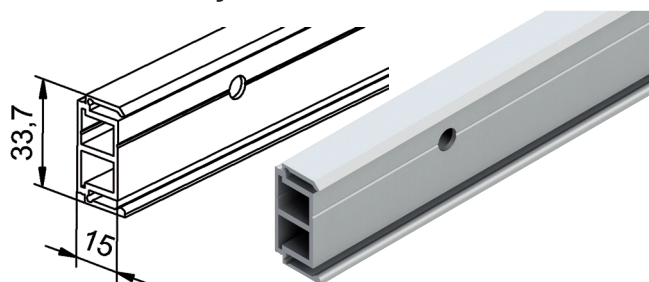

solido

Distančni profil Solido 80, stransko luknjan

od **22,90** EUR

Storitev:
Material:

Nosilna moč:

razrez ni mogoč
aluminij, srebrno
eloksiran
80 kg

Št. artikla	Dolžina mm	EM	Cena v EUR
102 246 315	1800	kos	22,90
102 246 316	2000	kos	25,90
102 246 317	2200	kos	28,90

solido

Tekalna tirnica Solido 80, stransko luknjana