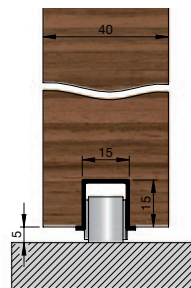

HELM - drsno okovje za stensko montažo

z novim sistemom stenske montaže, brez kotnikov za stensko montažo

Preverjeno po DIN EN 1527:2013 s 200.000 ciklusi odpiranja/zapiranja.

brez spodnjega PVC profila

s spodnjim PVC profilom

solido

Distančni profil Solido 80, stransko luknjan

od **22,90** EUR

Storitev:
Material:

Nosilna moč:

razrez ni mogoč
aluminij, srebrno
eloksiran
80 kg

Št. artikla	Dolžina mm	EM	Cena v EUR
102 246 315	1800	kos	22,90
102 246 316	2000	kos	25,90
102 246 317	2200	kos	28,90

solido

Tekalna tirnica Solido 80, stransko luknjana

od **28,90** EUR

Storitev:
Material:

razrez ni mogoč
aluminij, srebrno
eloksiran

Št. artikla	Dolžina mm	EM	Cena v EUR
102 246 309	1800	kos	28,90
102 246 310	2000	kos	31,90
102 246 311	2200	kos	34,90

Pokrivni profil za les Solido 80

- Pritrditev s sponkami.

9,21 EUR

Dolžina: 6000 mm
 Storitve: razrez na mero z doplačilom
 Material: aluminij, srebrno eloksiran
 Nosilna moč: 80 kg

Št. artikla	EM	na
102 246 264	mm	1000 mm