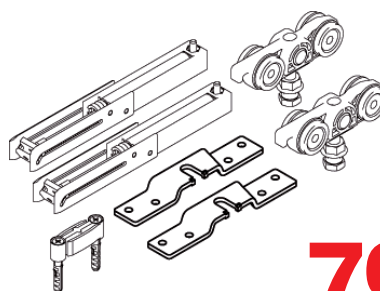

HELM - drsno okovje za stensko montažo

z novim sistemom stenske montaže, brez kotnikov za stensko montažo

Preverjeno po DIN EN 1527:2013 s 200.000 ciklusi odpiranja/zapiranja.

brez spodnjega PVC profila

s spodnjim PVC profilom

Pokrivna kapica distančnega profila Solido 80

Lesena izvedba

 Izvedba:
 Material:

14,50 EUR

 za les 56,5 x 65 x 2,5 mm
 aluminij, srebrno eloksiran

Št. artikla	EM
102 246 056	par

Set okovja Solido 80 brez tirnice

34,90 EUR

Obseg dobave: 2 x tekalno kolo, 2 x nosilna prirobnica, 2 x zaustavljalca, 1 x talno prosto vodilo.

Nosilna moč: 80 kg

Št. artikla	EM
102 245 206	gt

Set okovja Solido 80 z blaženjem zapiranja, brez tirnice

79,90 EUR

Obseg dobave: 2 x tekalno kolo, 2 x blažilnik, 2 x nosilna prirobnica, 1 x talno prosto vodilo.

Izvedba: s prirobnico
 Nosilna moč: 80 kg

Št. artikla	EM
102 245 984	gt

Vodilna tirnica Solido 80

Material: umetna masa, siva RAL 7016