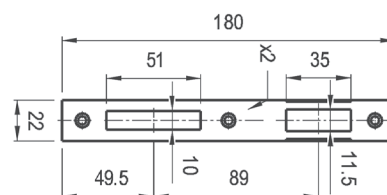

### Ključavnica SOLIDO za profilna vrata, 92 mm, čelnica 16 mm

S prestavitvijo vpada je možno ključavnico uporabljati v levo ali desno smer.

Varianta zapiral:	PZW leva/desna
Razdalja:	92 mm
Vretenka:	8 mm
Izvedba čelnice:	ploska čelnica
Debelina ohišja:	14,5 mm
Višina ohišja:	180 mm
Širina ohišja:	DM + 15 mm
Dimenzije čelnice:	240 x 16 x 2,5 mm
Material zapaha/vpada:	jeklo, nikljano

**Dobava vključuje:** 1 x ključavnica, 1 x pritrdilni vijak cilindra

Varianta zapiral:	PZW leva/desna
Razdalja:	92 mm
Vretenka:	8 mm
Izvedba čelnice:	ploska čelnica
Material čelnice:	jeklo, videz srebra
Debelina ohišja:	14,5 mm
Višina ohišja:	180 mm
Dimenzije čelnice:	240 x 24 x 2,5 mm
Material zapaha/vpada:	jeklo, nikljano
Tip:	Europortal

Št. artikla	Globina do trna mm	Širina ohišja mm	EM
102 219 333	25	40	kos
102 219 334	30	45	kos
102 219 337	35	50	kos

**8,99** EUR

### Zaporna pločevina za ključavnico Solido

Izvedba čelnice:	oglata
Material čelnice:	jeklo, cinkano
Dimenzije čelnice:	180 x 22 x 2,5 mm

Št. artikla	EM
102 219 340	kos

**1,69** EUR