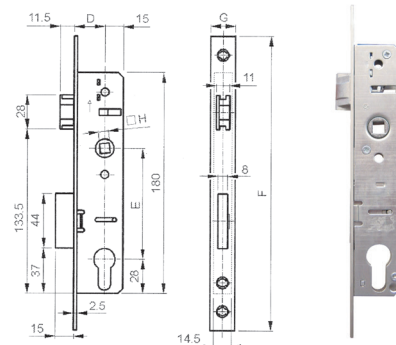

solido

Ključavnica SOLIDO za profilna vrata, 92 mm, čelnica 16 mm

S prestavitvijo vpada je možno ključavnico uporabljati v levo ali desno smer.

Varianta zapiral:	PZW leva/desna
Razdalja:	92 mm
Vretenka:	8 mm
Izvedba čelnice:	ploska čelnica
Debelina ohišja:	14,5 mm
Višina ohišja:	180 mm
Širina ohišja:	DM + 15 mm
Dimenzije čelnice:	240 x 16 x 2,5 mm
Material zapaha/vpada:	jeklo, nikljano

Št. artikla	Material čelnice	Globina do trna mm	EM
102 227 371	jeklo, videz srebra	25	kos
102 227 372	jeklo, videz srebra	30	kos
102 227 373	jeklo, videz srebra	35	kos

8,99 EUR

solido

Ključavnica SOLIDO za profilna vrata, 92 mm, čelnica 24 mm

S prestavitvijo vpada je možno ključavnico uporabljati v levo ali desno smer.

Namig: ključavnica zdrži obremenitev 20-25 kg/m².

Dobava vključuje: 1 x ključavnica, 1 x pritrdilni vijak cilindra

Varianta zapiral:	PZW leva/desna
Razdalja:	92 mm
Vretenka:	8 mm
Izvedba čelnice:	ploska čelnica
Material čelnice:	jeklo, videz srebra
Debelina ohišja:	14,5 mm
Višina ohišja:	180 mm
Dimenzije čelnice:	240 x 24 x 2,5 mm
Material zapaha/vpada:	jeklo, nikljano
Tip:	Europortal

Št. artikla	Globina do trna mm	Širina ohišja mm	EM
102 219 333	25	40	kos
102 219 334	30	45	kos
102 219 337	35	50	kos