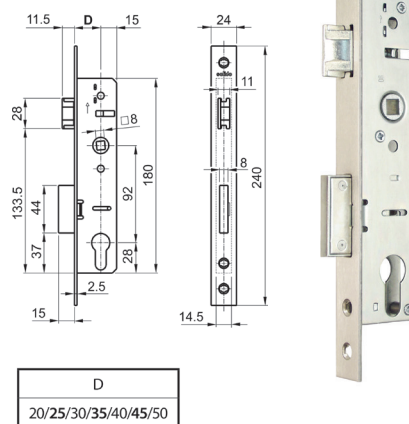

8,99 EUR

Zaporna pločevina za ključavnico Solido

Izvedba čelnice:	oglata
Material čelnice:	jeklo, cinkano
Dimenzije čelnice:	180 x 22 x 2,5 mm

Št. artikla	EM
102 219 340	kos