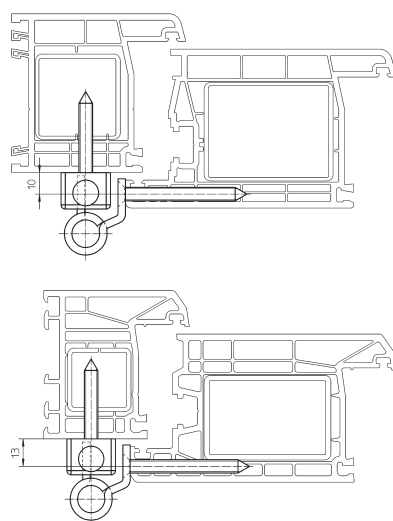

Tečaj za vhodna vrata SIKU RB

- Za PVC vhodna vrata.
- Rolo tečajna tehnika brez prekinitve tesnjenja.
- Hitra montaža s pomočjo namestitvenih mest in vijačenja.
- Premer zatiča: 10 mm.

Udobna 3D nastavitvev: vstran +/-3 mm, po višini +3 mm, tesnjenje +/-1,5 mm.

Nasvet: vrednosti obremenitve se nanašajo na dve nasadili, na vratno krilo (1 x 2 m).

Izvedba:
Tečaj ø:
Višina sponse:
Nosilna moč:

Standard
20 mm
140 mm
120 kg

od **22,82** EUR

Št. artikla	Za profile	Tip	Mera izvrtine na krilu mm	Zatično varovalo	Material	EM	Cena v EUR	na
102 266 120	RB 5010, Gealan S7000/S8000/S9000, Rehau Geneo, KBE 76, Kömmerling 76, Trocal 76	RB 5010 3D	10	brez	jeklo, belo premazano RAL 9016	kos	22,82	1 kos
102 266 121	RB 5010, Gealan S7000/S8000/S9000, Rehau Geneo, KBE 76, Kömmerling 76, Trocal 76	RB 5010 3D	10	z	jeklo, belo premazano RAL 9016	kos	26,65	1 kos
102 266 122	RB 5010, Gealan S7000/S8000/S9000, Rehau Geneo, KBE 76, Kömmerling 76, Trocal 76	RB 5010 3D	10	z	inox, mat	kos	41,91	1 kos
102 266 123	KBE 88, Kömmerling 88, Trocal 88	RB 5020 3D W039-01	13	brez	jeklo, srebrno cinkano	kos	22,82	1 kos
102 266 125	KBE 88, Kömmerling 88, Trocal 88	RB 5020 3D W039-01	13	z	jeklo, srebrno cinkano	kos	26,65	1 kos
102 266 124	KBE 88, Kömmerling 88, Trocal 88	RB 5020 3D W039-01	13	brez	jeklo, belo premazano RAL 9016	kos	22,82	1 kos
102 266 126	KBE 88, Kömmerling 88, Trocal 88	RB 5020 3D W039-01	13	z	jeklo, belo premazano RAL 9016	kos	26,65	1 kos
102 266 127	KBE 88, Kömmerling 88, Trocal 88	RB 5020 3D W039-01	13	brez	inox, mat	kos	34,23	1 kos
102 266 128	KBE 88, Kömmerling 88, Trocal 88	RB 5020 3D W039-01	13	z	inox, mat	kos	38,06	1 kos