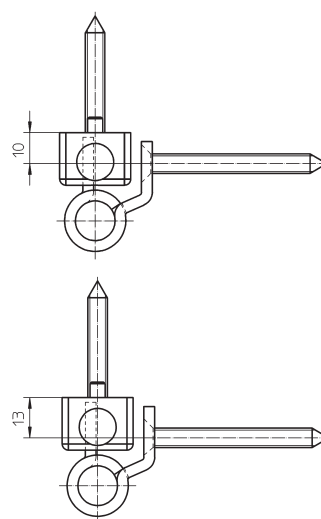

Tečaj za vhodna vrata SIKU RB

- Za PVC vhodna vrata.
- Rolo tečajna tehnika brez prekinitve tesnjenja.
- Hitra montaža s pomočjo namestitvenih mest in vijačenja.
- Premer zatiča: 10 mm.

Udobna 3D nastavitvev: vstran +/-3 mm, po višini +3 mm, tesnjenje +/-1,5 mm.

Nasvet: vrednosti obremenitve se nanašajo na dve nasadili, na vratno krilo (1 x 2 m).

Izvedba:
Tečaj ø:
Višina sponse:
Nosilna moč:

Standard
20 mm
140 mm
120 kg

od **22,82** EUR

Št. artikla	Za profile	Tip	Mera izvrtine na krilu mm	Zatično varovalo	Material	EM	Cena v EUR	na
102 266 120	RB 5010, Gealan S7000/S8000/S9000, Rehau Geneo, KBE 76, Kömmerling 76, Trocal 76	RB 5010 3D	10	brez	jeklo, belo premazano RAL 9016	kos	22,82	1 kos
102 266 121	RB 5010, Gealan S7000/S8000/S9000, Rehau Geneo, KBE 76, Kömmerling 76, Trocal 76	RB 5010 3D	10	z	jeklo, belo premazano RAL 9016	kos	26,65	1 kos
102 266 122	RB 5010, Gealan S7000/S8000/S9000, Rehau Geneo, KBE 76, Kömmerling 76, Trocal 76	RB 5010 3D	10	z	inox, mat	kos	41,91	1 kos
102 266 123	KBE 88, Kömmerling 88, Trocal 88	RB 5020 3D W039-01	13	brez	jeklo, srebrno cinkano	kos	22,82	1 kos
102 266 125	KBE 88, Kömmerling 88, Trocal 88	RB 5020 3D W039-01	13	z	jeklo, srebrno cinkano	kos	26,65	1 kos
102 266 124	KBE 88, Kömmerling 88, Trocal 88	RB 5020 3D W039-01	13	brez	jeklo, belo premazano RAL 9016	kos	22,82	1 kos
102 266 126	KBE 88, Kömmerling 88, Trocal 88	RB 5020 3D W039-01	13	z	jeklo, belo premazano RAL 9016	kos	26,65	1 kos
102 266 127	KBE 88, Kömmerling 88, Trocal 88	RB 5020 3D W039-01	13	brez	inox, mat	kos	34,23	1 kos
102 266 128	KBE 88, Kömmerling 88, Trocal 88	RB 5020 3D W039-01	13	z	inox, mat	kos	38,06	1 kos