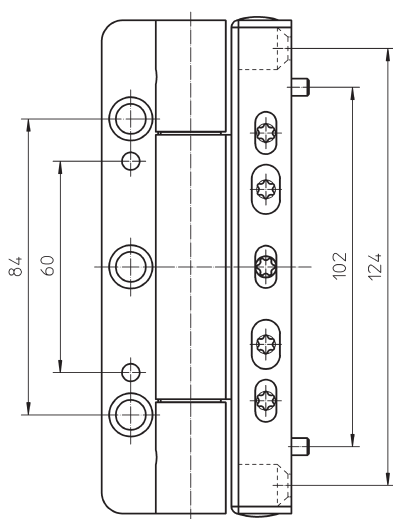

Tečaj za vhodna vrata SIKU RB

- Za PVC vhodna vrata.
- Rolo tečajna tehnika brez prekinitve tesnjenja.
- Hitra montaža s pomočjo namestitvenih mest in vijačenja.
- Premer zatiča: 10 mm.

Udobna 3D nastavitvev: vstran +/-3 mm, po višini +3 mm, tesnjenje +/-1,5 mm.

Nasvet: vrednosti obremenitve se nanašajo na dve nasadili, na vratno krilo (1 x 2 m).

Izvedba:
Tečaj ø:
Višina sponse:
Nosilna moč:

Standard
20 mm
140 mm
120 kg

od **22,82** EUR

Št. artikla	Za profile	Tip	Mera izvrtine na krilu mm	Zatično varovalo	Material	EM	Cena v EUR	na
102 266 120	RB 5010, Gealan S7000/S8000/S9000, Rehau Geneo, KBE 76, Kömmerling 76, Trocal 76	RB 5010 3D	10	brez	jeklo, belo premazano RAL 9016	kos	22,82	1 kos
102 266 121	RB 5010, Gealan S7000/S8000/S9000, Rehau Geneo, KBE 76, Kömmerling 76, Trocal 76	RB 5010 3D	10	z	jeklo, belo premazano RAL 9016	kos	26,65	1 kos
102 266 122	RB 5010, Gealan S7000/S8000/S9000, Rehau Geneo, KBE 76, Kömmerling 76, Trocal 76	RB 5010 3D	10	z	inox, mat	kos	41,91	1 kos
102 266 123	KBE 88, Kömmerling 88, Trocal 88	RB 5020 3D W039-01	13	brez	jeklo, srebrno cinkano	kos	22,82	1 kos
102 266 125	KBE 88, Kömmerling 88, Trocal 88	RB 5020 3D W039-01	13	z	jeklo, srebrno cinkano	kos	26,65	1 kos
102 266 124	KBE 88, Kömmerling 88, Trocal 88	RB 5020 3D W039-01	13	brez	jeklo, belo premazano RAL 9016	kos	22,82	1 kos
102 266 126	KBE 88, Kömmerling 88, Trocal 88	RB 5020 3D W039-01	13	z	jeklo, belo premazano RAL 9016	kos	26,65	1 kos
102 266 127	KBE 88, Kömmerling 88, Trocal 88	RB 5020 3D W039-01	13	brez	inox, mat	kos	34,23	1 kos
102 266 128	KBE 88, Kömmerling 88, Trocal 88	RB 5020 3D W039-01	13	z	inox, mat	kos	38,06	1 kos