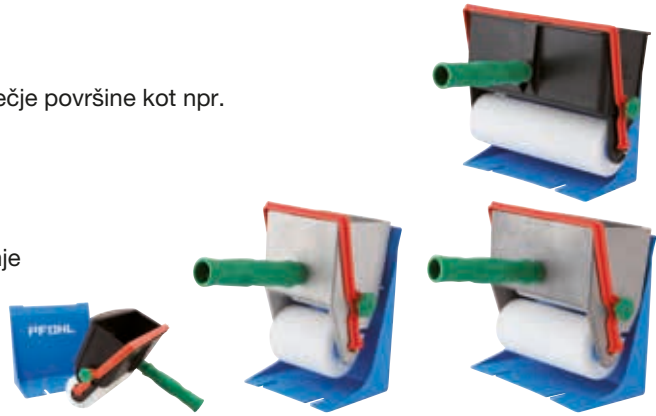

Valjček za lepljenje

Valjček je uporaben povsod, kjer je treba nanesti lepilo na večje površine kot npr. v tovarnah pohištva, tapetništva, polaganje podov.

Za enakomerno nanašanje lepila. Pri lepljenju fug in mrežic ni nobenih ostankov lepila na robovih.

Primeren za uporabo lepil, ki se hitreje sušijo. Tudi za lepljenje večjih površin z lepili s krajšim stiskalnim časom.

Z valjčkom boste prihranili 30% na lepilu in tudi delovni proces bo hitreje stekel.

od **114,90** EUR

Nanašalni valjček

Primeren za 200 mm valjček za lepljenje.

valjček iz moos gume

valjček iz umetne mase

valjček iz penaste gume

od **6,90** EUR

Št. artikla	Izvedba	Uporaba	EM	Cena v EUR
101 190 212	sivi valjček iz moos gume	za bela lepila, tudi za lepila z dodatkom trdilca, škrobna lepila in ostala lepila, ki se lahko redčijo z vodo, zaradi rebraste površine je nanos količine lepila tanjši (za lepljenje furnirja)	kos	34,90
101 190 213	valjček iz umetne mase, bel	univerzalni valjček, primeren za vse vrste lepil, tudi za bela lepila	kos	6,90
101 190 214	valjček iz penaste gume, oranžen	standardni valjček za bela lepila, ter lepila ki se redčijo z vodo	kos	26,90

os iz PVC

nosilec iz umetne mase

aluminijasti dozirni valjček

medeninasti vijak

od **5,90** EUR

Črpalka za lepilo Easy-Pump

Ročna črpalka za lepila, lake, barve in druge goste tekočine.

Hitra in enostavna za montažo. Natančna pri doziranju in varčna pri porabi materiala. Premer \varnothing 35 mm.