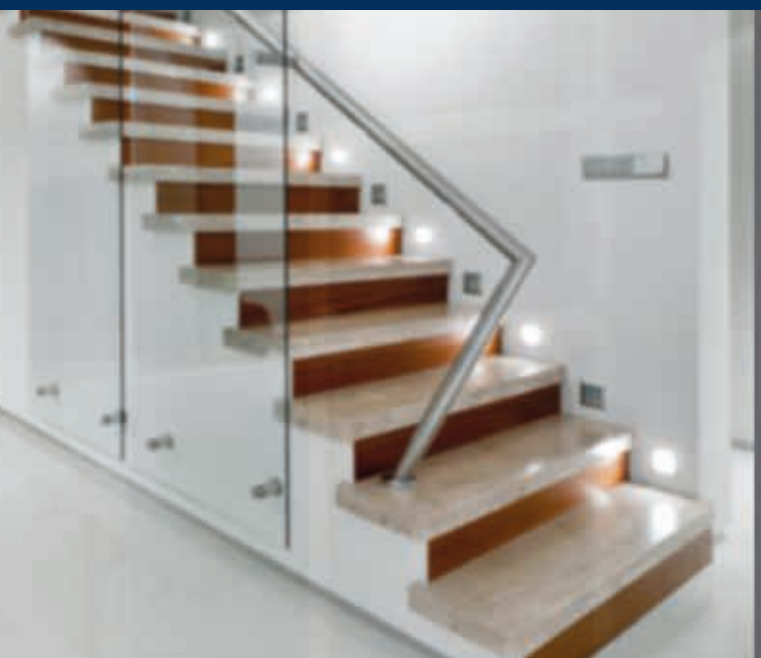

Dodatne nastavitve v aplikaciji PUSCH

- Izdelke lahko označite in uredite po skladiščnih mestih in glede na uporabnost.

HOPPE®
Oprijem z občutkom.

Enostavno in varno – izdelki znamke HOPPE s čitalcem prstnih odtisov