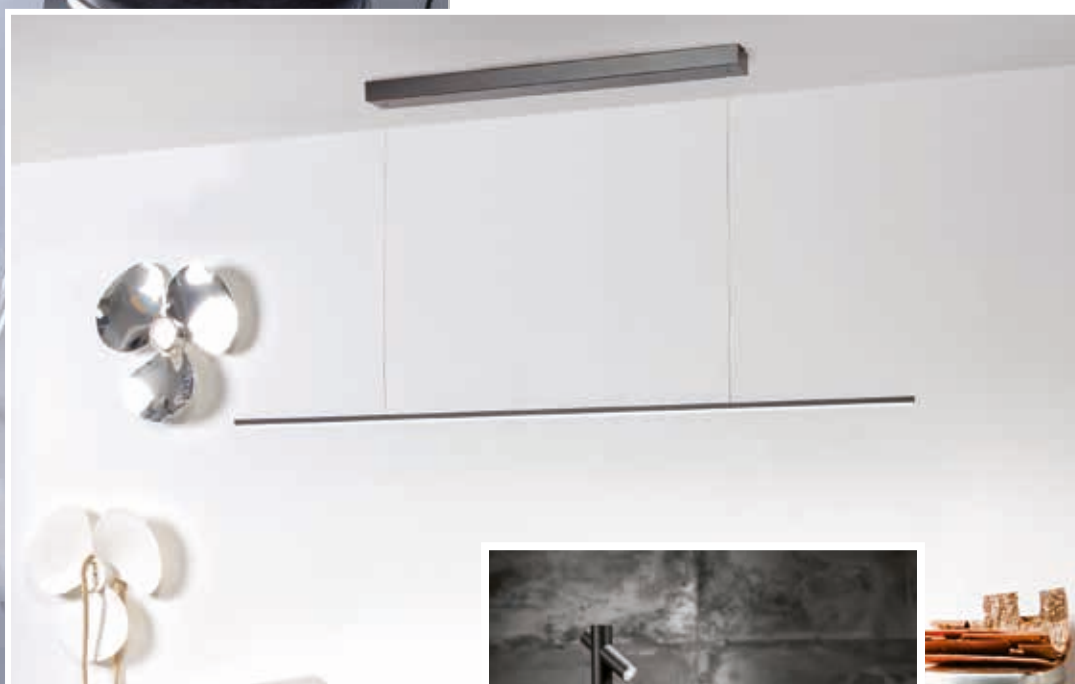

In bila je svetloba

Viseča LED-svetilka LD 8104 P podjetja ELEKTRA izpolnjuje visoke zahteve glede oblike in uporabnosti. Ne samo da ima funkcijo zatemnitve, njeni nežni kabli za obešanje iz inoxa omogočajo namestitve svetilke skoraj direktno nad kuhavno ploščo. Zaradi svoje ozke oblike obdrži kuhinja svoj odprti karakter. Tako pride do izraza minimalistična oblika in svetilnost svetilke podjetja ELEKTRA. Svetilka je na voljo v črni ali v barvi aluminija ter v različnih velikostih in se brezhibno prilega vsaki obliki kuhinje.

Foto: GUTMANN

USB-kuhalna svetilka

Popolna rešitev za tiste, ki ne želijo visečih svetilk, je kuhinjska svetilka ELEKTRA LD 8071 HOB, ki združuje sodobno obliko s praktično uporabo. Svetilka LD 8071 HOB se napaja z baterijo in se lahko napolni s priloženim USB-kablom na USB-vtičnici ali s polnilnikom mobilnega telefona. Svetilka usmeri svetlobo ravno tja, kamor je treba. Uporabite jo lahko kot delovno svetilko za osvetlitev kuhalne plošče ali za osvetlitev kuharske knjige. Tako je svetilka lahko popoln kuharski pomočnik, ima funkcijo zatemnitve, je odporna proti vodi, ter sveti do približno štiri ure z enim polnjenjem.

Viseča svetilka podjetja Elektra očara s svojo minimalistično obliko in svetilnostjo. Foto: Elektra Foto: Elektra

Opremljanje kuhalnih plošč z napami, kot je npr. kuhalna plošča z vgrajeno napo Nivel podjetja GUTMANN, ponuja nove možnosti na področju kuhinjske razsvetljave. Do zdaj moderna razsvetljava ni bila vgrajena v nape. Za to bodo sedaj poskrbele stoječe svetilke ali majhne svetilke na kuhalnih ploščah z minimalistično obliko in potrebno svetlobo za še intenzivnejše kulinarične užitke.