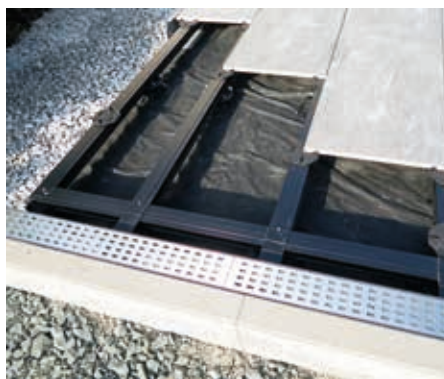

TERASA: HITRA – LEPA – PREPROSTA

Moderna oblika in videz lesa terasnih ploščic so trenutno »in«. Podjetje Karle&Rubner vam lahko z novo ponudbo ploščic ponudi prilagodljive rešitve glede na vaše potrebe. Nov način oblikovanja teras je možen zaradi prefinjene kombinacije desk in plošč, ki ponujajo medsebojne kombinacije ter oblike.

Trenutni asortiment ne obsega le široke izbire kakovostnih keramičnih terasnih plošč, temveč tudi rešitve, kako jih preprosto in lepo položite.

Preprosta uporaba

Z inovativnim sistemom pritrditve CLIP je montaža ploščic preprosta, potrebujete le dobro podkonstrukcijo in že ste pripravljeni na vsako situacijo. Možna je tudi kombinacija različnih vzorcev plošč. Različni vzorci na ploščah poskrbijo za razgibano talno sliko.

Za dekor je na voljo od 25 do 40 različnih vzorcev. Brezčasen videz ploščic ter uporabnost terase sta

Pritrdilni sistem CLIP omogoča preprosto montažo desk.

odliki, ki ju lahko dosežete s terasnimi deskami TERRACON®. Dobra stabilnost podkonstrukcije zagotavlja, da se plošče tudi dolgoročno ne bodo pogreznile. Poleg tega lahko nosilci plošč z gibljivo glavo izenačijo naklon do 8 odstotkov. Nosilec M-Fix zagotavlja natančno 3-milimetrsko širino rež med deskami. Isopad pa poskrbi, da so plošče pritrjene na nedrsečo in izolirano podlago.